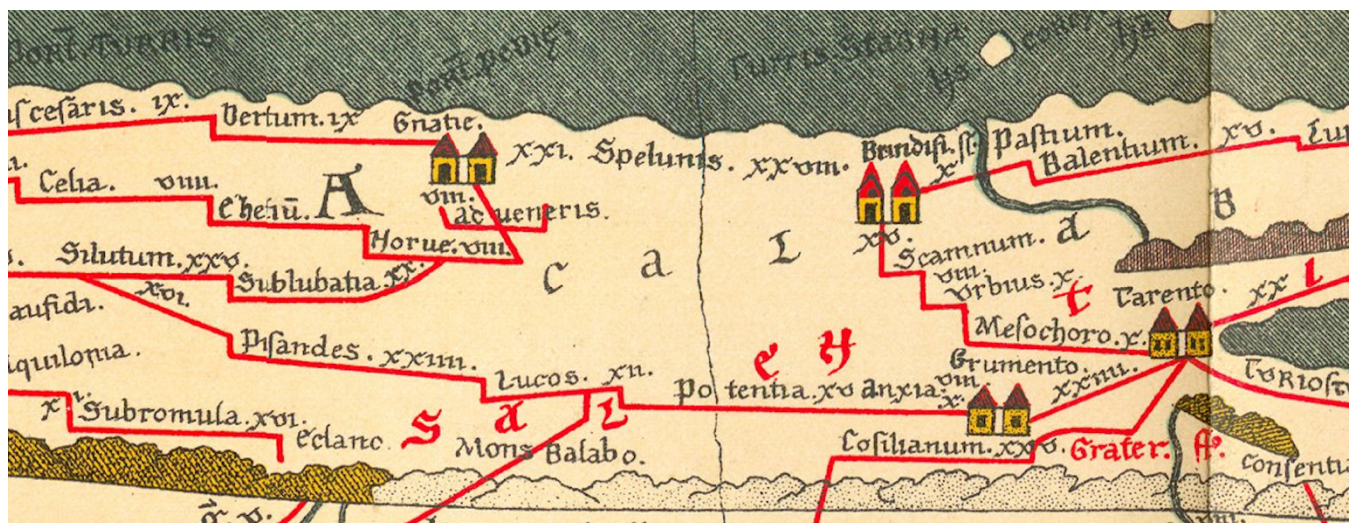

RICOGNIZIONI DI SUPERFICIE LUNGO LA *VIA APPIA* TRA GRAVINA IN PUGLIA E TARANTO

30 maggio–10 giugno 2022

Attività sul campo presso località Minerva (Castellaneta-TA)

13-17 giugno 2022

Attività presso il Laboratorio di Archeologia del DIRIUM